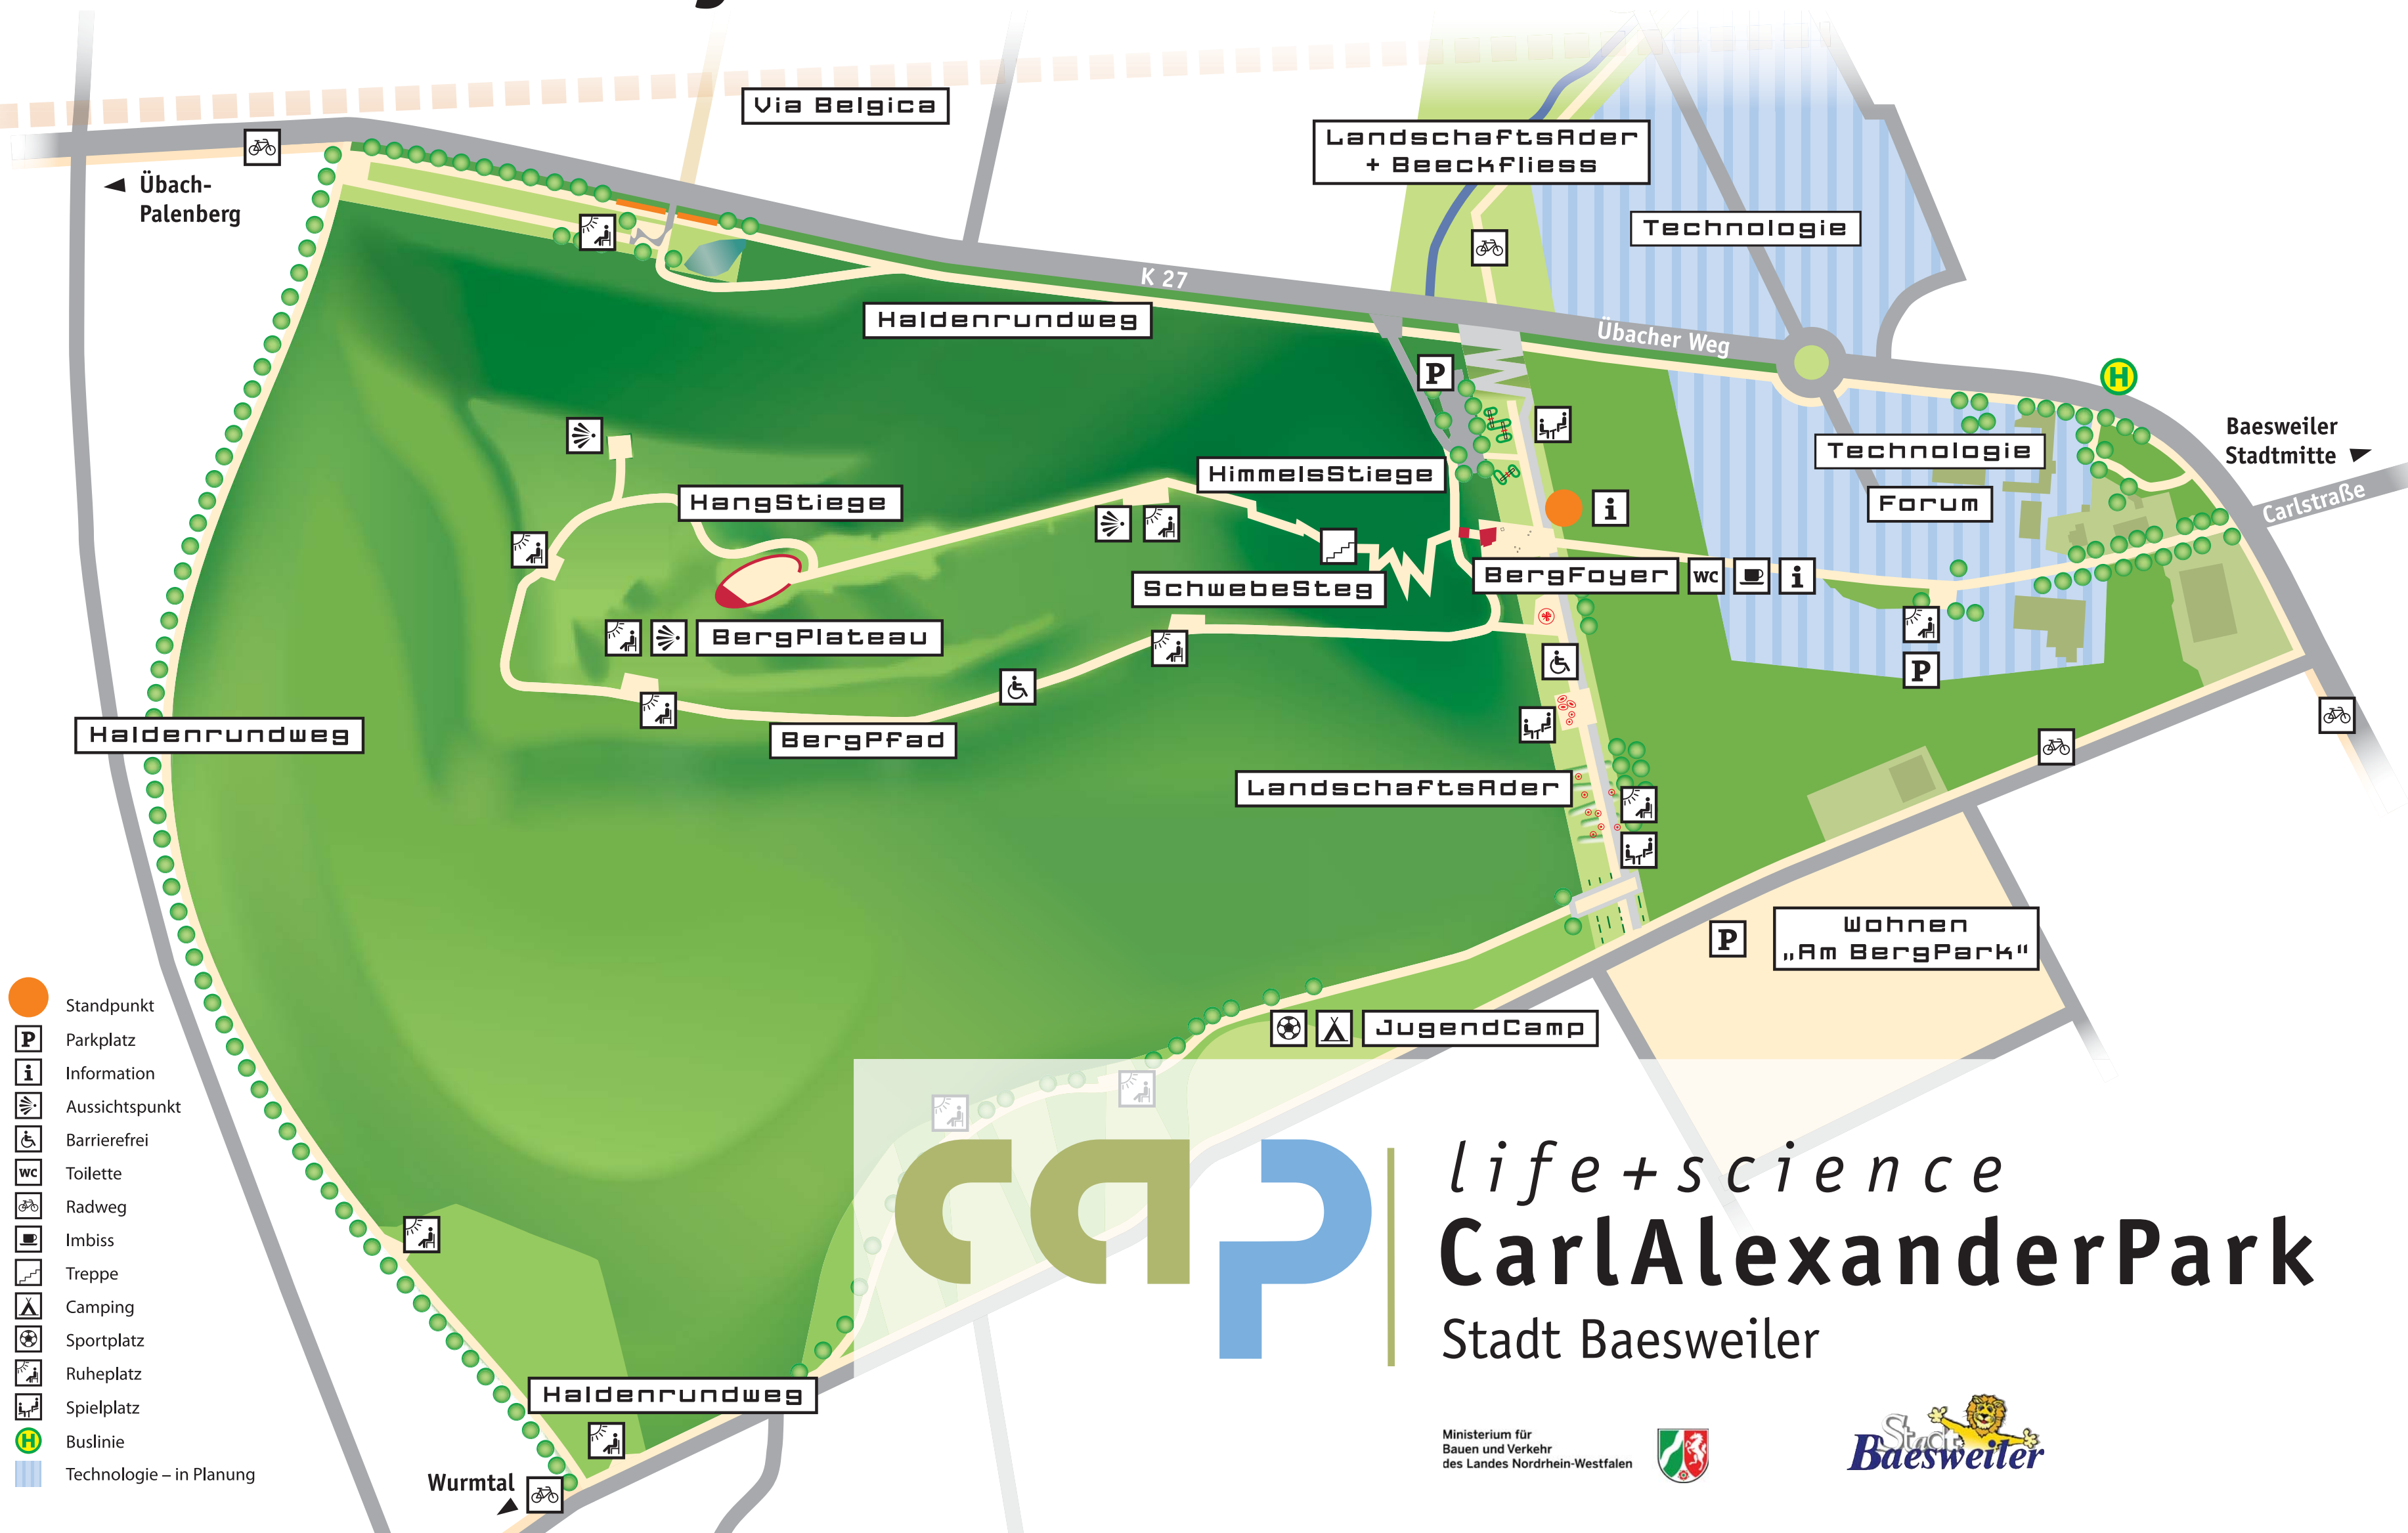

# Zukunft hat einen Standort

-  Standpunkt
-  Parkplatz
-  Information
-  Aussichtspunkt
-  Barrierefrei
-  Toilette
-  Radweg
-  Imbiss
-  Treppe
-  Camping
-  Sportplatz
-  Ruheplatz
-  Spielplatz
-  Buslinie
-  Technologie – in Planung

*life+science*  
**CarlAlexanderPark**  
 Stadt Baesweiler

Ministerium für  
 Bauen und Verkehr  
 des Landes Nordrhein-Westfalen